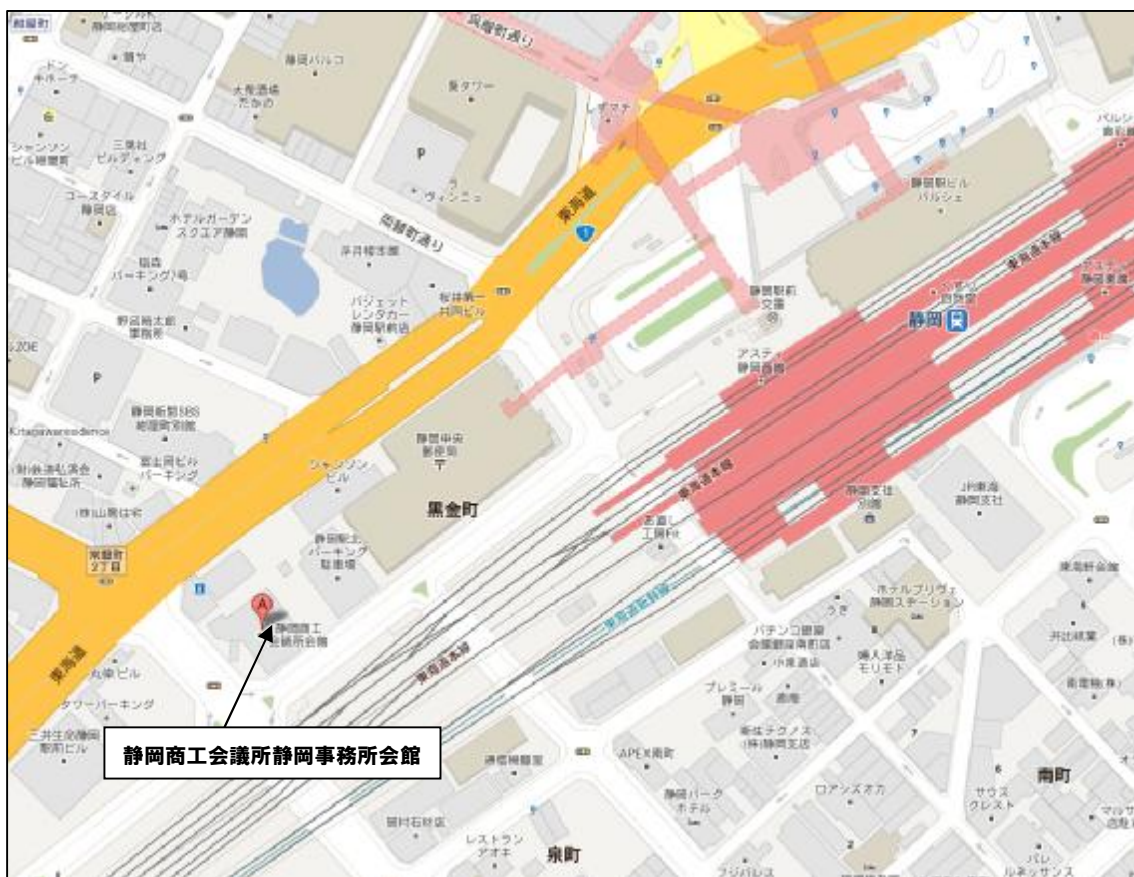

【会場案内図】

＜札幌会場＞JR 札幌駅南口 徒歩 3 分

＜仙台会場＞仙台市地下鉄 五橋駅下車「南1番」出口から徒歩1分

＜新潟会場＞ J R新潟駅万代口からバスで 15 分

＜東京会場＞ J R水道橋駅から徒歩 3 分 都営三田線水道橋駅から徒歩 5 分

＜金沢会場＞ J R 金沢駅西口から徒歩 7 分

＜静岡会場＞ J R 静岡駅から徒歩 5 分

<名古屋会場> J R名古屋駅から徒歩3分

<大阪会場> J R大阪駅から徒歩4分

<福岡会場>地下鉄千代県庁口駅4番出口直結

<広島会場>JR 広島駅から徒歩10分

<高松会場>高松中央 IC より車で約 2分